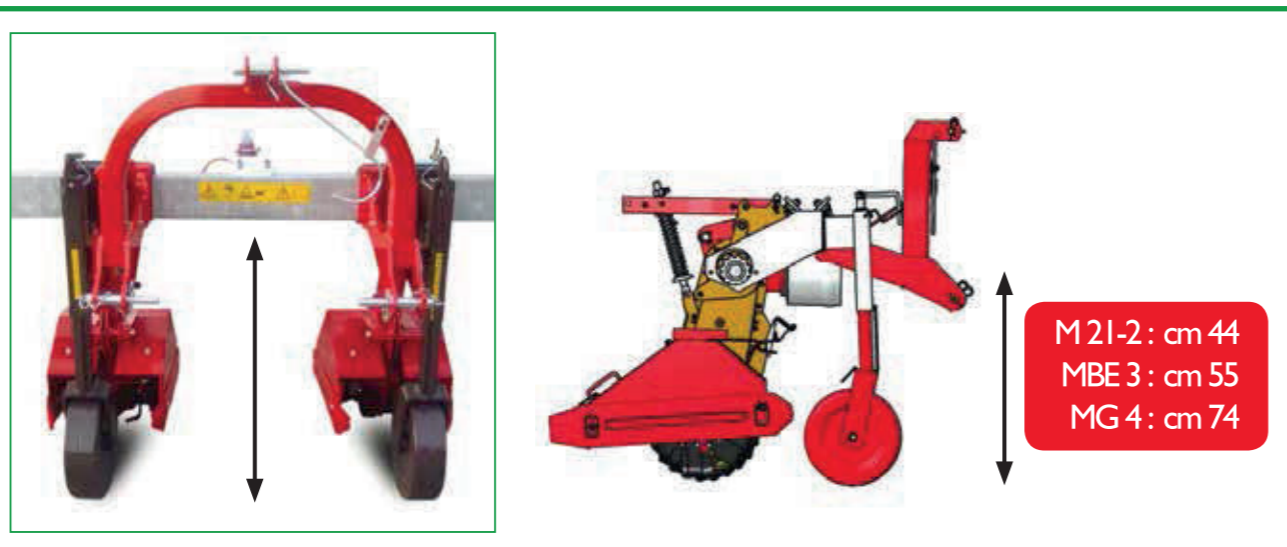

SPREADER

- I Spandiconcime a caduta
- F Epaneur d'engrais
- D Düngerstreuer
- E Esparcidor d'abon

OPTION:
M 21 - 2
MBE 3
MG 4

VOLUMETRIC SPREDER

- I Spandiconcime volumetrico
- F Epaneur d'engrais
- D Volumetrisch Düngerstreuer
- E Esparcidor volumetrico d'abon

OPTION:
M 21 - 2
MBE 3
MG 4

L. / cm	L.109 / m. 1,0	L.164 / m. 1,5	L.218 / m. 2,0
Outlet / Uscite / Sorties Ausfaufe / Salidas	n. 6	n. 8	n. 12
Coupled / Abbinati / Jumelé Verbunden / Juntadors	L. 109+109	n. 1+1	outlet n. 6+6

L. / cm	L. 180 / m. 1,0	L. 270 / m. 1,5	L. 360 / m. 2,0
Outlet / Uscite / Sorties Ausfaufe / Salidas	n. 6	n. 8	n. 12
Coupled / Abbinati / Jumelé Verbunden / Juntadors	L.180+180	n. 1+1	outlet n. 6+6

OPTION

RIDGER UNIT

- I Assolcatore
- F Butteur
- D Häufelkörper
- E Aporcadora

TECHNICAL DATA

I DATI TECNICI F DONNÉES TECHNIQUES D TECHNISCHE DATEN E DATOS TECNICOS

M21-2

Barbabietola / Sugarbeet Betterave à sucre Zuckeube / Remolacha cm.45-50	Carota / Carrot Carote / Karroten Zanahoria cm.25-30	Fagiolino / Green beans Haricot vert / Frijoles cm.30-35	Insalata / Salad Salade / Salat / Lechuga cm.25-30	Patata / Potato Pomme de terre Kartoffel / Patatas cm.45-50	Mais / Corn / Mais Mais / Maiz cm.45-50

MBE 3

Soia / Soya / Soja / Soja Bohone / Soja cm.45-50	Mais / Corn / Mais / Maiz cm.65-70	Barbabietola / Sugarbeet Betterave à sucre Zuckeube / Remolacha cm.45-50	Girasole / Sun flower / Tournesol Sonnenblumen / Girasol cm.65-70	Fiori / Flowers / Fleurs / Blumen Flores cm.45-50
Pomodoro / Tomato / Tomate Tomate / Tomates cm.65-70	Patata / Potato / Pomme de terre Kartoffel / Patatas cm.65-70	Tabacco / Tobacco / Tabac Tabakpflanze / Tabaco cm.65-70	Cotone / Cotton / Coton Baumwoll / Algodon cm.65-70	Fragola / Strawberry Fraise / Fresas cm.55-60

MG 4

Soia / Soya / Soja / Soja Bohone / Soja cm.45-50	Mais / Corn / Mais / Maiz cm.65-70	Barbabietola / Sugarbeet Betterave à sucre Zuckeube / Remolacha cm.45-50	Girasole / Sun flower / Tournesol Sonnenblumen / Girasol cm.65-70	Carciofo / Artichoke / Artichut Artischocke / Alcachofa cm.75-90
Pomodoro / Tomato / Tomate Tomate / Tomates cm.75-90	Patata / Potato / Pomme de terre Kartoffel / Patatas cm.75-80	Tabacco / Tobacco / Tabac Tabakpflanze / Tabaco cm.75-80	Cotone / Cotton / Coton Baumwoll / Algodon cm.65-70