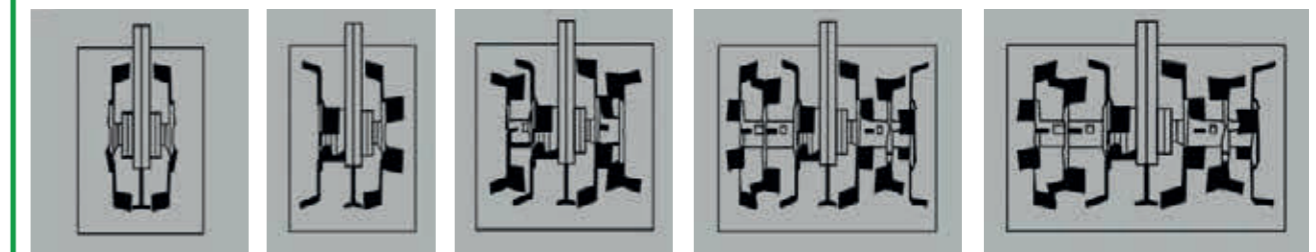

MG 4

40 - 90 HP

TECHNICAL SECTION

SEZIONE TECNICA / SECTION TECHNIQUE / TECHNISCHE SEITE / SECCION TECNICA

GEARBOX

- 1 RIDUTTORE
- 2 BOÎTIER
- 3 GETRIEBE
- 4 CAJA ENGRANAJES

TRASMISSION

- 1 TRASMISSIONE
- 2 TRANSMISSION
- 3 GETRIEBE
- 4 TRASMISSION

- M21-2: mm 30
- MBE: mm 41
- MG4: mm 46

FRAME

- 1 TELAIO
- 2 CHÂSSIS
- 3 RAHMEN
- 4 BASTIDOR

- M 21-2: cm 165 - 225 - 280 - 330 - 440 - 330 P
- MBE 3: cm 165 - 230 - 280 - 330 - 440 - 310 P - 452 P
- MG 4: cm 237 - 282 - 360 - 440
- MG 4 H: cm 330 - 375 - 455

P: MANUAL FOLDING

- 1 Pieghevole meccanicamente
- 2 Repliable manuellement
- 3 Mechanisch Klappbar
- 4 Plegable mecánicamente

H: HYDRAULIC FOLDING

- 1 Pieghevole idraulicamente
- 2 Repliable hydrauliquement
- 3 Hydraulische Klappbar
- 4 Plegable hidráulicamente

ELEMENTS

EXTRA NARROW

- 1 Super stretto
- 2 Super étroit
- 3 Super eng
- 4 Super estrechío

NARROW

- 1 Stretto
- 2 Étroit
- 3 Eng
- 4 Estrechío

MEDIUM

- 1 Medio
- 2 Moyen
- 3 Mittel
- 4 Medio

LARGE

- 1 Largo
- 2 Large
- 3 Breit
- 4 Ancho

EXTRA LARGE

- 1 Extra Largo
- 2 Extra Large
- 3 Extra Breit
- 4 Extra Ancho

		cm		Blades - Zappette Messer - Cuchillas			
M21-2		Super stretto / Kg 31	13 / 8	16 / 8	19 / 8		
		Stretto / Kg 37	20 / 4	25 / 8	30 / 8		
		Medio / Kg 41	40 / 16	45 / 16	50 / 16	35 / 12	
MBE3		Stretto / Kg 65	25 / 8	30 / 8	35 / 8	40 / 8	
		Medio / Kg 75	40 / 16	45 / 16	50 / 16	55 / 16	
		Largo / Kg 90	55 / 16	60 / 16	65 / 24	70 / 24	
MG4		Stretto / Kg 70	25 / 12	30 / 12	35 / 12	40 / 12	
		Medio / Kg 85	40 / 24	45 / 24	50 / 24	55 / 24	
		Largo / Kg 100	55 / 24	60 / 24	65 / 36	70 / 36	
MG4		Stretto / Kg 75	25 / 8	30 / 8	35 / 8	40 / 8	
		Medio / Kg 90	40 / 16	45 / 16	50 / 16	55 / 16	
		Largo / Kg 105	55 / 16	60 / 16	65 / 24	70 / 24	
		Extra Largo / Kg 125	75 / 24	80 / 24	85 / 32	90 / 32	
MG4		Stretto / Kg 80	25 / 12	30 / 12	35 / 12	40 / 12	
		Medio / Kg 95	40 / 24	45 / 24	50 / 24	55 / 24	
		Largo / Kg 115	55 / 24	60 / 24	65 / 36	70 / 36	
		Extra Largo / Kg 135	75 / 36	80 / 36	85 / 48	90 / 48	

INTERROW TILLERS