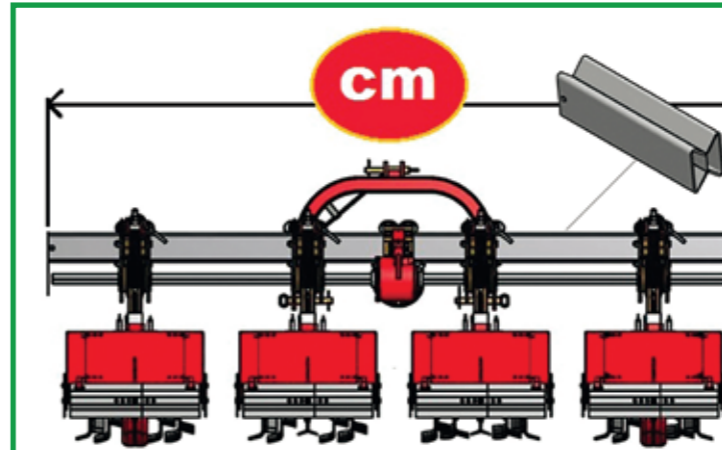

## GEARBOX

- 1 RIDUTTORE
- 2 BOÎTIER
- 3 GETRIEBE
- 4 CAJA ENGRANAJES

## TRASMISSION

- 1 TRASMISSIONE
- 2 TRANSMISSION
- 3 GETRIEBE
- 4 TRASMISSION

- M21-2: mm 30
- MBE: mm 41
- MG4: mm 46

## FRAME

- 1 TELAIO
- 2 CHÂSSIS
- 3 RAHMEN
- 4 BASTIDOR

- M 21-2: cm 165 - 225 - 280 - 330 - 440 - 330 P
- MBE 3: cm 165 - 230 - 280 - 330 - 440 - 310 P - 452 P
- MG 4: cm 237 - 282 - 360 - 440
- MG 4 H: cm 330 - 375 - 455